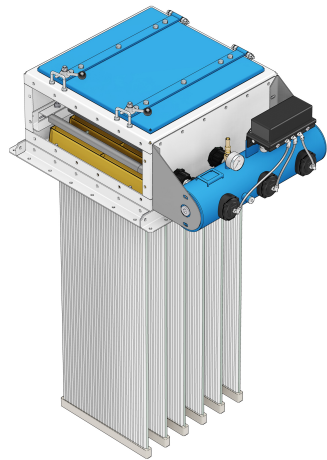

Produktschlüssel

Kompaktfilter Typ FK*

F **K** **E** **1** - **1** - **6** / **12** = **21,00** **m²**

Weitere Bauformen und Optionen erhalten Sie auf Anfrage !!!

8. Stelle Filterfläche

7. Stelle Elementgröße (**08**=2,25 m² / **10**=2,80 m² / **12**=3,50 m²)

1. Stelle Filternder Abscheider / Oberflächenfilter

Produktschlüssel

Kompaktfilter Typ FK*

Einbau-Kompaktfilter Typ FKE 1-1-6 / 12 = 21,00 m² (H)

Aufsatz-Kompaktfilter FKA 1-1-6 / 12 = 21,00 m² (H)

Gehäuse-Kompaktfilter FKG 1-1-6 / 12 = 21,00 m² (H)

Produktschlüssel

Kompaktfilter Typ FK*

Einbau-Kompaktfilter Typ FKE 1-1-6 / 12 = 21,00 m² (V)

Aufsatz-Kompaktfilter FKA 1-1-6 / 12 = 21,00 m² (V)

Gehäuse-Kompaktfilter FKG 1-1-6 / 12 = 21,00 m² (V)