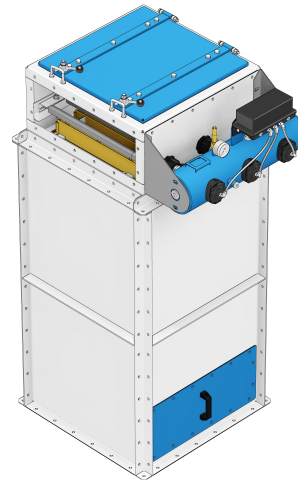

Produktschlüssel

Kompaktfilter Typ FK*

F **K** **E** **1** - **1** - **6** / **12** = **21,00** **m²**

Weitere Bauformen und Optionen erhalten Sie auf Anfrage !!!

8. Stelle Filterfläche

7. Stelle Elementgröße (**08**=2,25 m² / **10**=2,80 m² / **12**=3,50 m²)

1. Stelle Filternder Abscheider / Oberflächenfilter

Produktschlüssel

Kompaktfilter Typ FK*

Einbau-Kompaktfilter Typ FKE 1-1-6 / 12 = 21,00 m² (H)

Aufsatz-Kompaktfilter FKA 1-1-6 / 12 = 21,00 m² (H)

Gehäuse-Kompaktfilter FKG 1-1-6 / 12 = 21,00 m² (H)

Produktschlüssel

Kompaktfilter Typ FK*

Einbau-Kompaktfilter Typ FKE 1-1-6 / 12 = 21,00 m² (V)

Aufsatz-Kompaktfilter FKA 1-1-6 / 12 = 21,00 m² (V)

Gehäuse-Kompaktfilter FKG 1-1-6 / 12 = 21,00 m² (V)