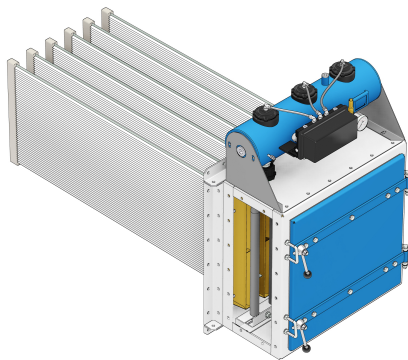

Produktschlüssel

Kompaktfilter Typ FK*

F **K** **E** **1** - **1** - **6** / **12** = **21,00** **m²**

Weitere Bauformen und Optionen erhalten Sie auf Anfrage !!!

8. Stelle Filterfläche

7. Stelle Elementgröße (**08**=2,25 m² / **10**=2,80 m² / **12**=3,50 m²)

6. Stelle Modul (**6er**, **9er** und **10er**)

5. Stelle Anzahl der Module in der Höhe

4. Stelle Anzahl der Module in der Breite

3. Stelle **E**=Einbau / **A**=Aufsatz / **G**=Gehäuse

2. Stelle Kompaktfilter

1. Stelle Filternder Abscheider / Oberflächenfilter

Produktschlüssel

Kompaktfilter Typ FK*

Einbau-Kompaktfilter Typ FKE 1-1-6 / 12 = 21,00 m² (H)

Aufsatz-Kompaktfilter FKA 1-1-6 / 12 = 21,00 m² (H)

Gehäuse-Kompaktfilter FKG 1-1-6 / 12 = 21,00 m² (H)

Produktschlüssel

Kompaktfilter Typ FK*

Einbau-Kompaktfilter Typ FKE 1-1-6 / 12 = 21,00 m² (V)

Aufsatz-Kompaktfilter FKA 1-1-6 / 12 = 21,00 m² (V)

Gehäuse-Kompaktfilter FKG 1-1-6 / 12 = 21,00 m² (V)