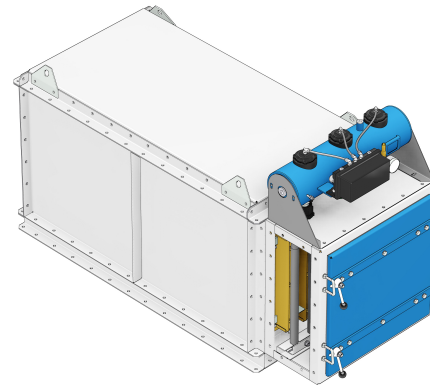

Produktschlüssel

Kompaktfilter Typ FK*

F **K** **E** **1** - **1** - **6** / **12** = **21,00** **m²**

Weitere Bauformen und Optionen erhalten Sie auf Anfrage !!!

8. Stelle Filterfläche

7. Stelle Elementgröße (**08**=2,25 m² / **10**=2,80 m² / **12**=3,50 m²)

1. Stelle Filternder Abscheider / Oberflächenfilter

Produktschlüssel

Kompaktfilter Typ FK*

Einbau-Kompaktfilter Typ FKE 1-1-6 / 12 = 21,00 m² (H)

Aufsatz-Kompaktfilter FKA 1-1-6 / 12 = 21,00 m² (H)

Gehäuse-Kompaktfilter FKG 1-1-6 / 12 = 21,00 m² (H)

Produktschlüssel

Kompaktfilter Typ FK*

Einbau-Kompaktfilter Typ FKE 1-1-6 / 12 = 21,00 m² (V)

Aufsatz-Kompaktfilter FKA 1-1-6 / 12 = 21,00 m² (V)

Gehäuse-Kompaktfilter FKG 1-1-6 / 12 = 21,00 m² (V)