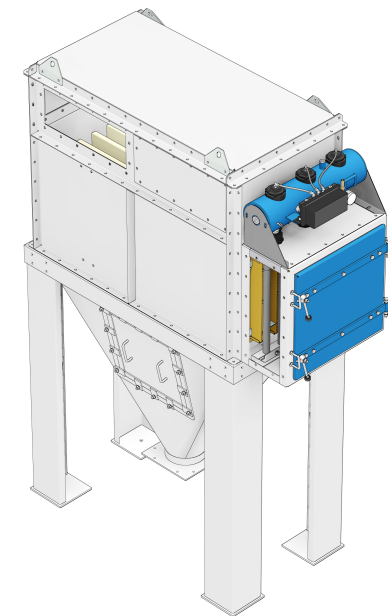

Produktschlüssel

Kompaktfilter Typ FK*

F **K** **E** **1** - **1** - **6** / **12** = **21,00** **m²**

Weitere Bauformen und Optionen erhalten Sie auf Anfrage !!!

8. Stelle Filterfläche

7. Stelle Elementgröße (**08**=2,25 m² / **10**=2,80 m² / **12**=3,50 m²)

1. Stelle Filternder Abscheider / Oberflächenfilter

Produktschlüssel

Kompaktfilter Typ FK*

Einbau-Kompaktfilter Typ FKE 1-1-6 / 12 = 21,00 m² (H)

Aufsatz-Kompaktfilter FKA 1-1-6 / 12 = 21,00 m² (H)

Gehäuse-Kompaktfilter FKG 1-1-6 / 12 = 21,00 m² (H)

Produktschlüssel

Kompaktfilter Typ FK*

Einbau-Kompaktfilter Typ FKE 1-1-6 / 12 = 21,00 m² (V)

Aufsatz-Kompaktfilter FKA 1-1-6 / 12 = 21,00 m² (V)

Gehäuse-Kompaktfilter FKG 1-1-6 / 12 = 21,00 m² (V)